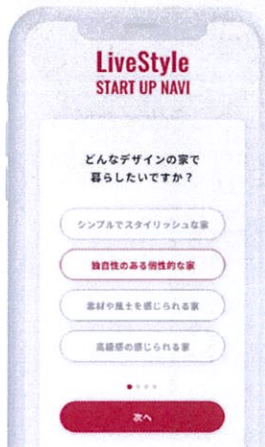

おうちで、気軽に、楽しく。

オンラインで家づくり

LiveStyle PARTNER

理想の暮らしを、ともに見つけるパートナー。

たくさんの住宅情報から、わたしのほしい家づくりの情報や理想の間取り、暮らしのシーンや豆知識を楽しみながら探せる。
それが「LiveStyle PARTNER」です。

まずは家づくりタイプ診断

**あなたのイメージを
見つけましょう**

表示される選択肢をお選びいただくことで、あなたが家づくりで最も重視するポイントを診断いたします。

タイプ別おすすめ
コンテンツをご紹介します

**あなたのこだわりに
あったコンテンツを紹介**

診断結果をもとに、あなたのこだわりにマッチする情報をカスタマイズしてお届け。気になるコンテンツは「ピン留め」できます。

じぶんだけの
スタイリングノートが完成

**叶えたい住まいを
簡単説明**

ピン留め情報をもとに、あなたの理想を具体化した【スタイリングノート】が完成。営業や設計の担当者とも共有でき、家づくりをスムーズに進められます。